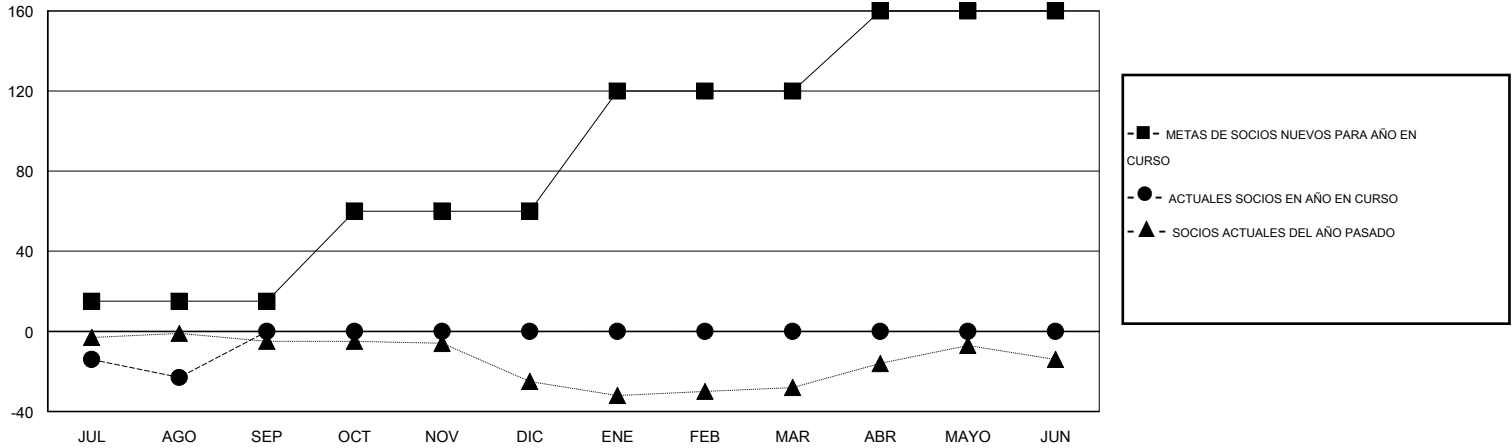

MONTHLY MEMBERSHIP PROGRESS REPORT

District F 1

Results as of: 8/31/2016

GMT: Jaime García Cepeda

UBICACIÓN COLOMBIA

GMT DE AE 3

Clubes					socios				
RESULTADOS DE 2016-2017					RESULTADOS DE 2016-2017				
TRIMESTRE	META DE CLUBES NUEVOS	NUEVOS CLUBES	CLUBES DADOS DE BAJA	GANANCIA/PÉRDIDA NETA	TRIMESTRE	META DE SOCIOS NUEVOS	SOCIOS FUNDADORES Y NUEVOS SOCIOS AÑADIDOS	SOCIOS DADOS DE BAJA	GANANCIA/PÉRDIDA NETA
JUL/AGO/SEP	0	0	0	0	JUL/AGO/SEP	15	7	30	-23
OCT/NOV/DIC	1	0	0	0	OCT/NOV/DIC	45	0	0	0
ENE/FEB/MAR	1	0	0	0	ENE/FEB/MAR	60	0	0	0
ABR/MAYO/JUN	1	0	0	0	ABR/MAYO/JUN	40	0	0	0

METAS Y CIFRA ACUMULATIVA DE CLUBES NUEVOS

METAS Y CIFRA ACUMULATIVA DE SOCIOS

CLUBES DADOS DE BAJA: 0	3 CLUBES OF 70 AÑADIERON 1 O MÁS SOCIOS NUEVOS	<u>DISTRIBUCIÓN POR SEXO</u>
		MASCULINO 508 (49.66%)
		FEMENINO 515 (50.34%)
<u>SOCIOS DADOS DE BAJA</u>	CLIC AQUÍ PARA DATOS DE SALUD DE CLUB	SOCIOS EN UNIDAD FAMILIAR 252
FALLECIDOS 0		CABEZA DE FAMILIA 113
CLUB CANCELADO 0		NO ES CABEZA DE FAMILIA 139
OTRO 30		
TOTAL 30		