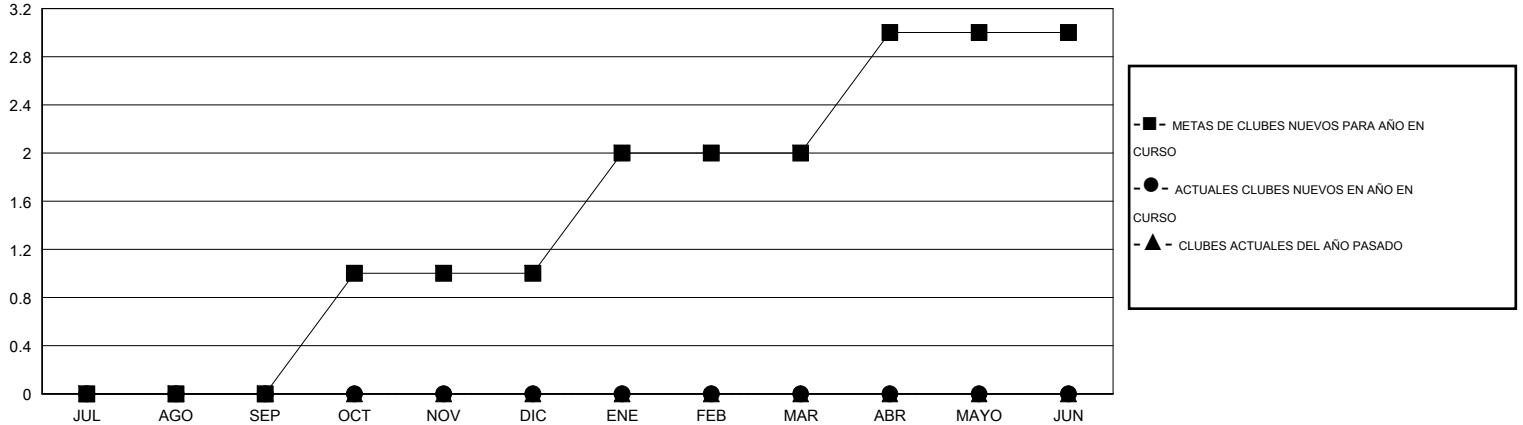

MONTHLY MEMBERSHIP PROGRESS REPORT

District F 1

Results as of: 8/31/2016

GMT: Jaime García Cepeda

UBICACIÓN COLOMBIA

GMT DE AE 3

Clubes					socios				
RESULTADOS DE 2016-2017					RESULTADOS DE 2016-2017				
TRIMESTRE	META DE CLUBES NUEVOS	NUEVOS CLUBES	CLUBES DADOS DE BAJA	GANANCIA/PÉRDIDA NETA	TRIMESTRE	META DE SOCIOS NUEVOS	SOCIOS FUNDADORES Y NUEVOS SOCIOS AÑADIDOS	SOCIOS DADOS DE BAJA	GANANCIA/PÉRDIDA NETA
JUL/AGO/SEP	0	0	0	0	JUL/AGO/SEP	15	7	30	-23
OCT/NOV/DIC	1	0	0	0	OCT/NOV/DIC	45	0	0	0
ENE/FEB/MAR	1	0	0	0	ENE/FEB/MAR	60	0	0	0
ABR/MAYO/JUN	1	0	0	0	ABR/MAYO/JUN	40	0	0	0

METAS Y CIFRA ACUMULATIVA DE CLUBES NUEVOS

METAS Y CIFRA ACUMULATIVA DE SOCIOS

CLUBES DADOS DE BAJA: 0	3 CLUBES OF 70 AÑADIERON 1 O MÁS SOCIOS NUEVOS	<u>DISTRIBUCIÓN POR SEXO</u>
		MASCULINO 508 (49.66%)
		FEMENINO 515 (50.34%)
<u>SOCIOS DADOS DE BAJA</u>	CLIC AQUÍ PARA DATOS DE SALUD DE CLUB	SOCIOS EN UNIDAD FAMILIAR 252
FALLECIDOS 0		CABEZA DE FAMILIA 113
CLUB CANCELADO 0		NO ES CABEZA DE FAMILIA 139
OTRO 30		
TOTAL 30		